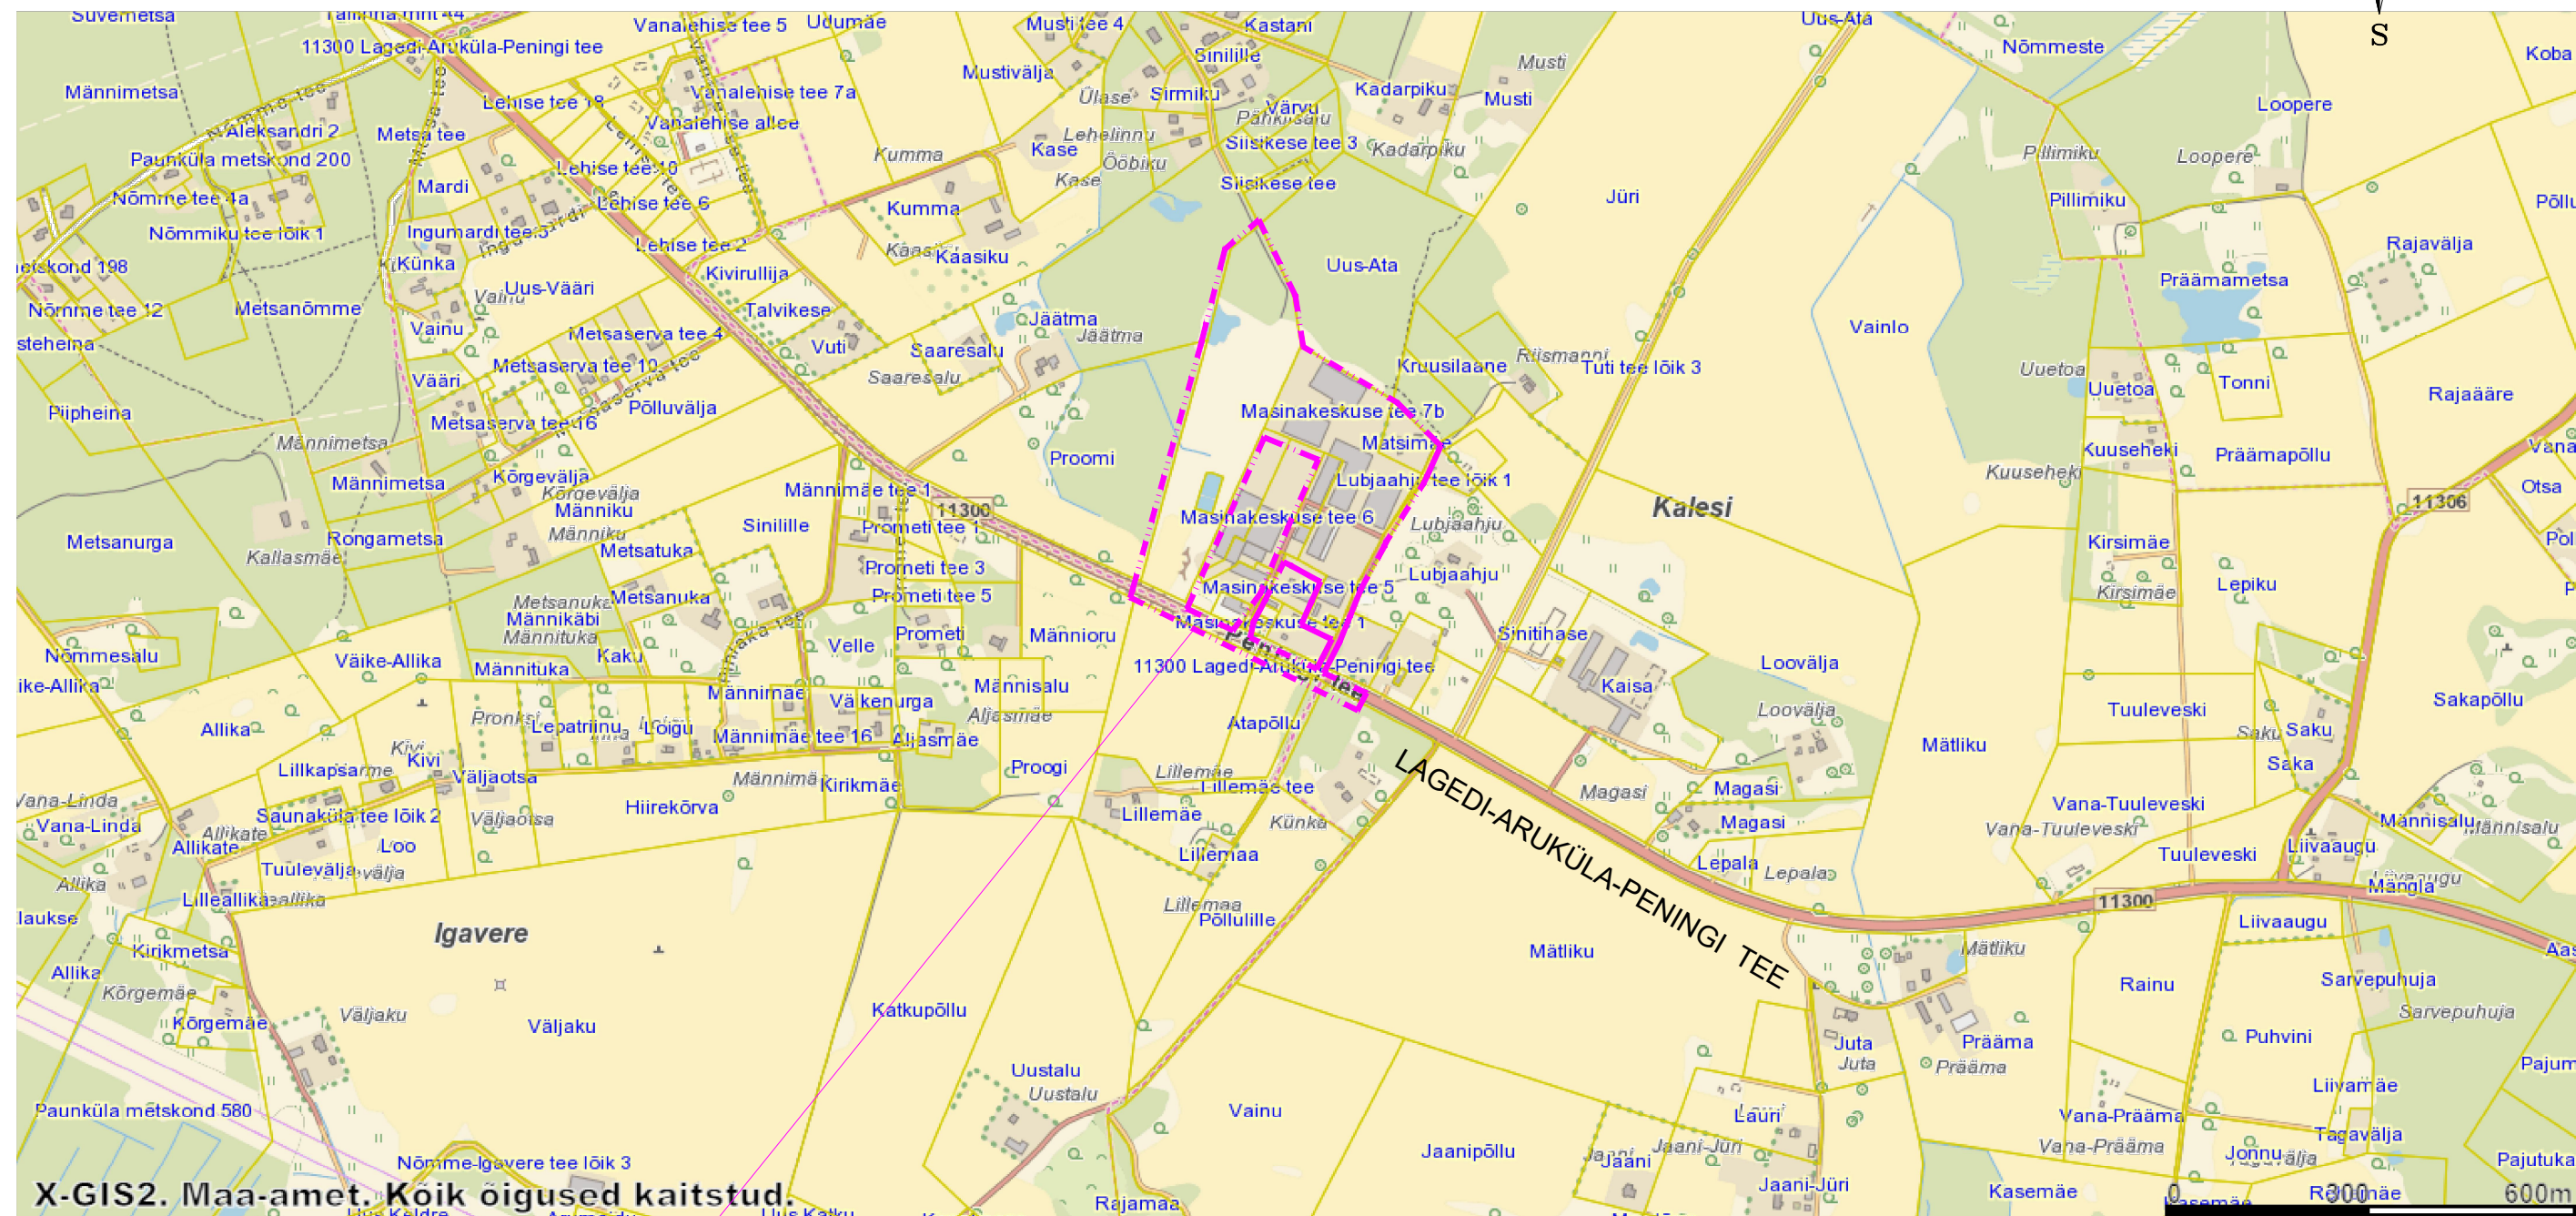

# ARUKÜLA ALEVIK

28/04/2023, 17:11

about:blank

X-GIS2. Maa-amet. Koik oigused kaitstud.

600m

## PLANEERINGUALA

TELLIJA	UNIBOX OÜ
ASUKOHT	KALESI KÜLA, RAASIKU VALD
OBJEKT	KALESI TÖÖSTUSPARGI (UNIBOXI) DETAILPLANEERING
JOONIS	DP 1 ASUKOHA SKEEM M 1/10 000
KOOSTAJA	REIN AILT volitatud arhitekt tase 7 173575
KOOSTAJA	ANDRUS PAJULA teedeinsener tase 6 207288